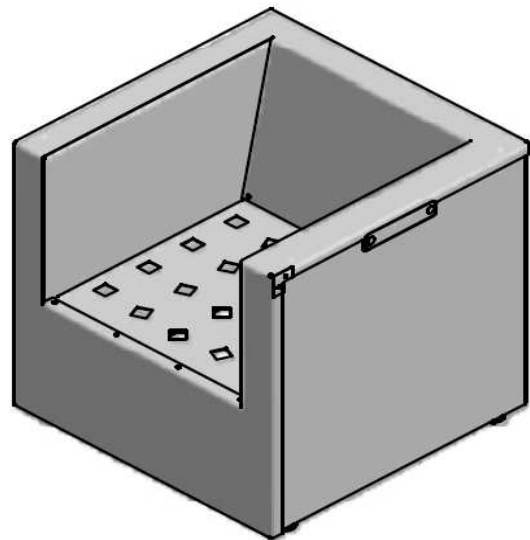

Tel: 02 54 98 66 73

Mail: <mailto:contact@idvdecodesign.com>

Site: <http://www.idvdecodesign.com>

REFERENCE: voir tableau

MATIERE: ALUMINIUM

DIMENSION	Haut.assise	Long	Largeur	Hauteur	Poids	Référence
TABLE BASSE	0 cm	75 cm	75 cm	24 cm	10,5 Kg	102MA020A
FAUTEUIL	40 cm	71 cm	66 cm	66 cm	24 Kg	102MA015
SOFA	40 cm	121 cm	66 cm	66 cm	33 Kg	102MA018

Le fauteuil "LE KUBB" est entièrement fabriqué et assemblé dans nos ateliers de Selles sur Cher (41).

La fabrication est en Aluminium. Fauteuil et sofa livrés avec coussins.

Nous apportons une finition polyester qui garantit une parfaite finition.