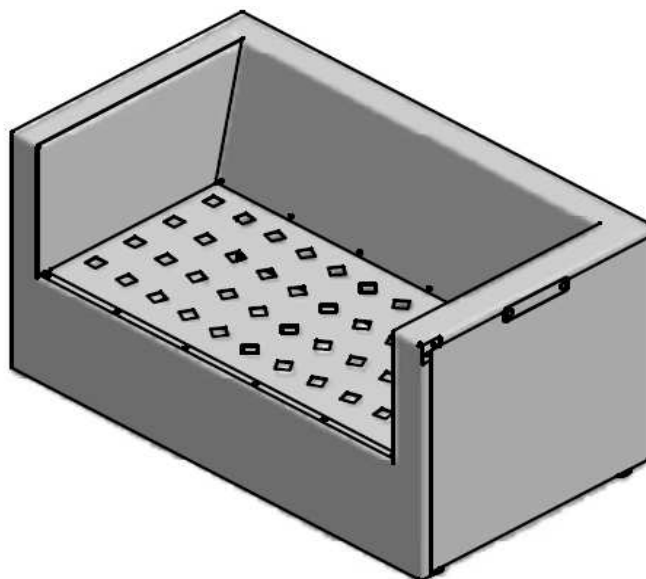

Tel: 02 54 98 66 73

Mail: <mailto:contact@idvdecodesign.com>

Site: <http://www.idvdecodesign.com>

REFERENCE: voir tableau

MATIERE: ALUMINIUM

DIMENSION	Haut.assise	Long	Largeur	Hauteur	Poids	Référence
TABLE BASSE	0 cm	75 cm	75 cm	24 cm	10,5 Kg	102MA020A
FAUTEUIL	40 cm	71 cm	66 cm	66 cm	24 Kg	102MA015
SOFA	40 cm	121 cm	66 cm	66 cm	33 Kg	102MA018

Le sofa "LE KUBB" est entièrement fabriqué et assemblé dans nos ateliers de Selles sur Cher (41).

La fabrication est en Aluminium. Fauteuil et sofa livrés avec coussins.

Nous apportons une finition polyester qui garantit une parfaite finition.