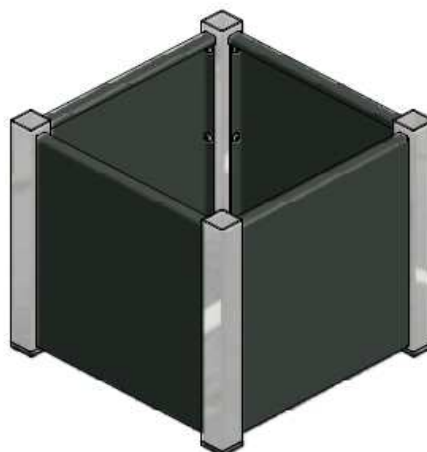

Tel: 02 54 98 66 73

Mail: <mailto:contact@idvdecodesign.com>

Site: <http://www.idvdecodesign.com>

MATIERE: ACIER / INOX

DIMENSION	épaisseur	Long	Largeur	Hauteur	Poids
ELODIE 30	30cm	30cm	30cm	30cm	10Kg
ELODIE 50	50cm	50cm	50cm	50cm	22kg
ELODIE 80	80cm	80cm	80cm	70cm	110Kg
ELODIE 100	100cm	100cm	100cm	80cm	130Kg

Les jardinières "ELODIE" sont entièrement fabriquées et assemblées dans nos ateliers de Selles sur Cher (41).

La fabrication est en acier avec un traitement anticorrosion par cataphorèse pour les cotés.